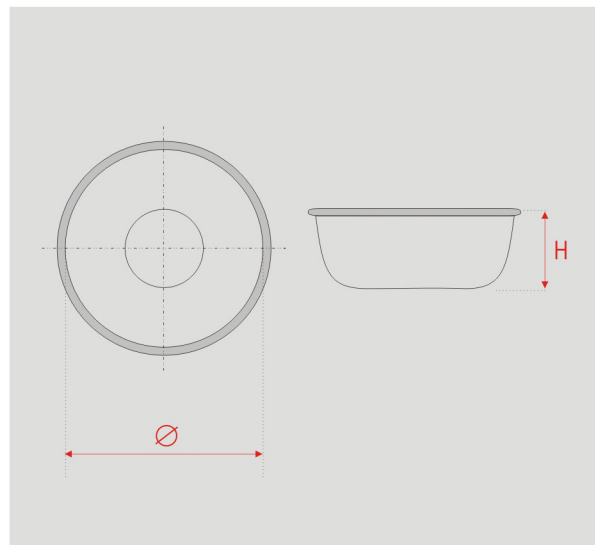

DIAMETRO INTERNO ø mm	ALTEZZA h-mm
Internal diameter ø mm	Height h-mm
205	On request
280	
300	
365	
425	
452	