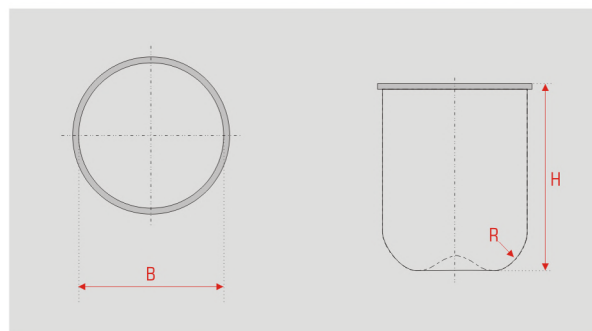

VASCHE PER IMPASTATRICI E PLANETARIE

WELLS FOR KNEADING MACHINES AND PLANETARY MIXERS

WWW.BRAVOINOX.COM

IMPASTATRICI - *KNEADING MACHINES*

PLANETARIE - *PLANETARY MIXERS*

B	H (max)
237	240
260	235
280	250
317	250
360	260
365	260
375	260
400	300
452	300
500	340
550	360

R = 20 Standard

B	H (max)
205	240
237	260
260	260
300	300
307	300
317	300
350	360
360	360
375	375
400	400
425	485
452	440
500	560
550	420

R = Specifico per Cliente
R = On request

Personalizzabile in base alle diverse esigenze: fondo vasca - maniglie - staffe di bloccaggio
Custom made options: bottom shape - handles - blocking snaps