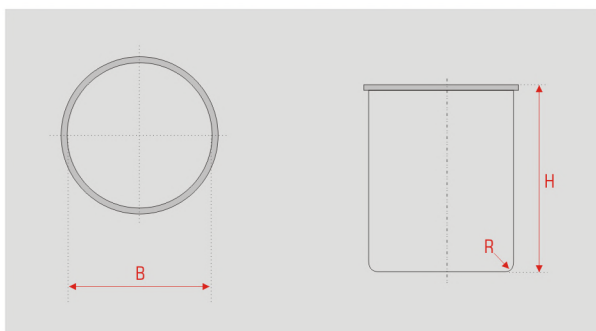

IMPASTATRICI - *KNEADING MACHINES*