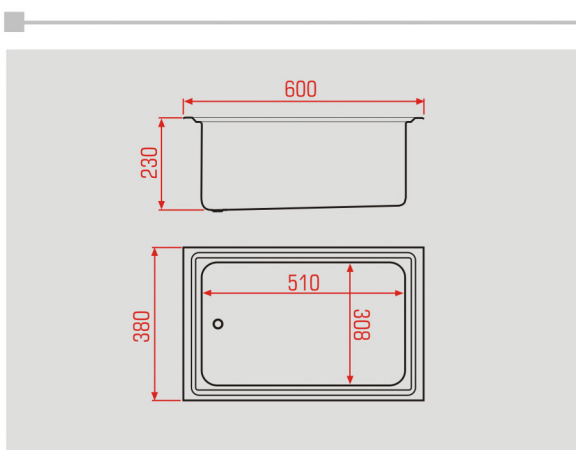

WWW.BRAVOINOX.COM

DROP-IN BASINS FOR BAIN MARIE AND FRYER

VASCHE DA INCASSO PER BAGNOMARIA

DROP-IN BASINS FOR BAIN MARIE

CODICE Code	DIMENSIONE VASCA Bowl dimensions	DESCRIZIONE Descriptions
211230	380 x 600 x 230 Int. Size 308 x 510 x 230	Aisi 304 1,0 mm.

VASCHE DA INCASSO PER FRIGGITRICI

DROP-IN BASINS FOR FRYER

CODICE Code	DIMENSIONE VASCA Bowl dimensions	DESCRIZIONE Descriptions
F292322	325 x 265 x 221 (GN 1/2)	Aisi 304 1,0 mm.
F323022	325 x 350 x 221 (GN 2/3)	Aisi 304 1,0 mm.
F502922	325 x 530 x 221 (GN 1/1)	Aisi 304 1,0 mm.