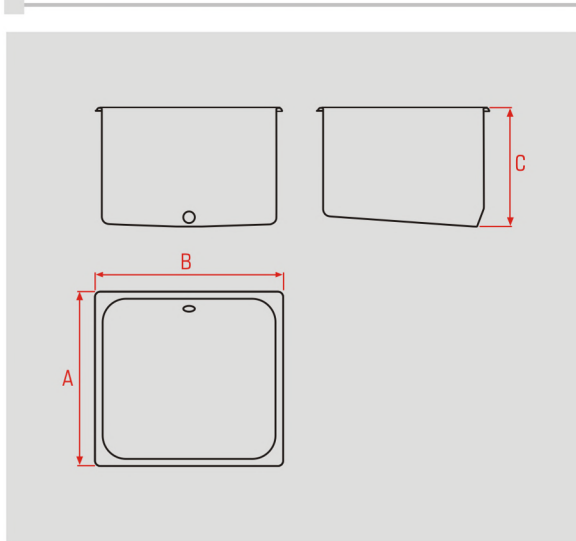

WWW.BRAVOINOX.COM

DROP-IN BASINS FOR BAIN MARIE AND FRYER

VASCHE DA INCASSO PER BAGNOMARIA

DROP-IN BASINS FOR BAIN MARIE

CODICE Code	DIMENSIONE VASCA Bowl dimensions	DESCRIZIONE Descriptions
211230	380 x 600 x 230 Int. Size 308 x 510 x 230	Aisi 304 1,0 mm.

VASCHE DA INCASSO PER FRIGGITRICI

DROP-IN BASINS FOR FRYER

CODICE Code	DIMENSIONE VASCA Bowl dimensions	DESCRIZIONE Descriptions
F292322	325 x 265 x 221 (GN 1/2)	Aisi 304 1,0 mm.
F323022	325 x 350 x 221 (GN 2/3)	Aisi 304 1,0 mm.
F502922	325 x 530 x 221 (GN 1/1)	Aisi 304 1,0 mm.